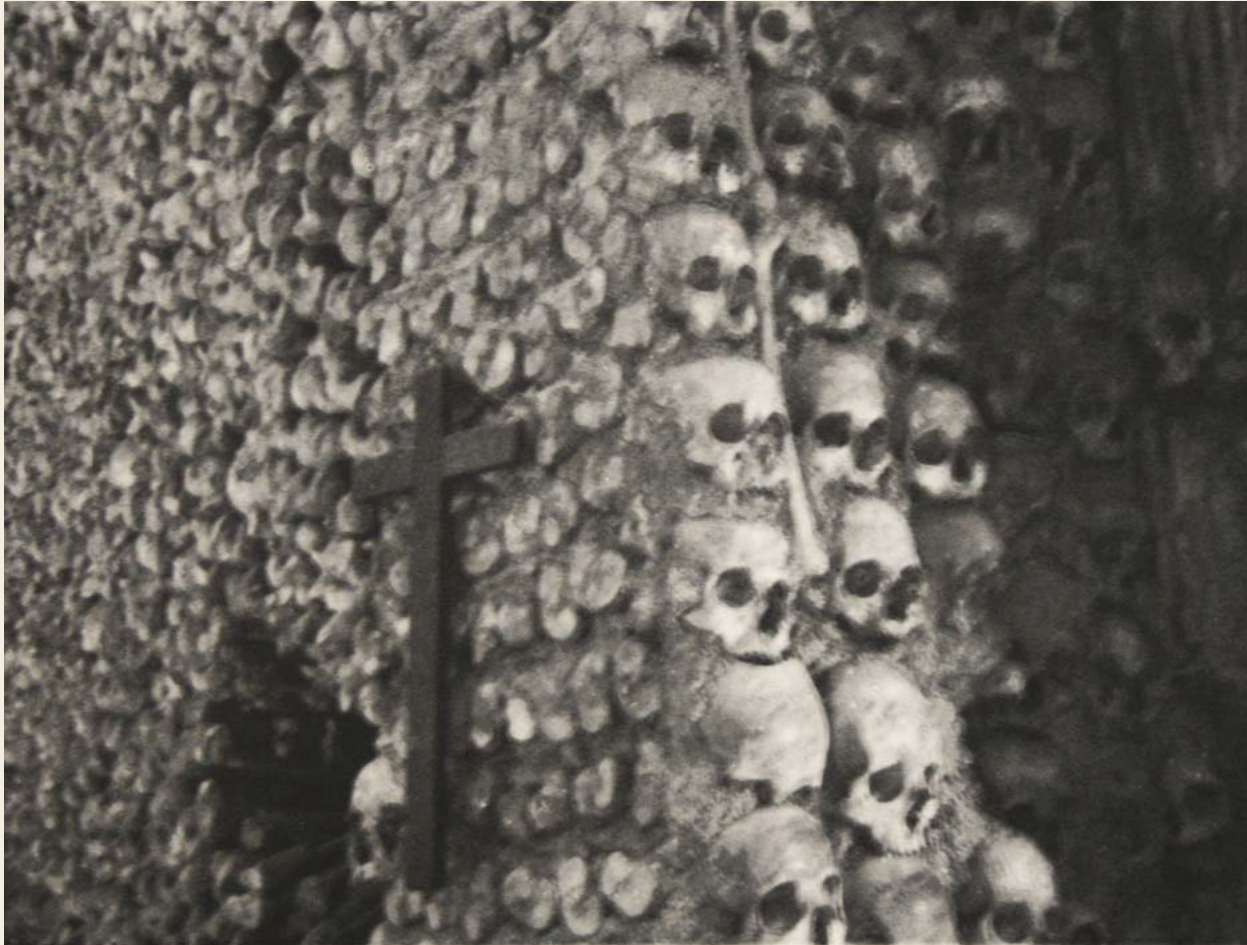

JOKU KÄVI TÄÄLLÄ

Sielunvaellus

Suljettu toistaiseksi

Viimeinen neitsytmatka

JÄLKIÄ

Markku Piri, 2009
Grafiikanpaja Himmelblau
fotopolymeeri gravyyri

Vedossarjat 12 kpl
Vedoshinnat ilman kehyksiä

HETKEN JÄLKI VALOSSA